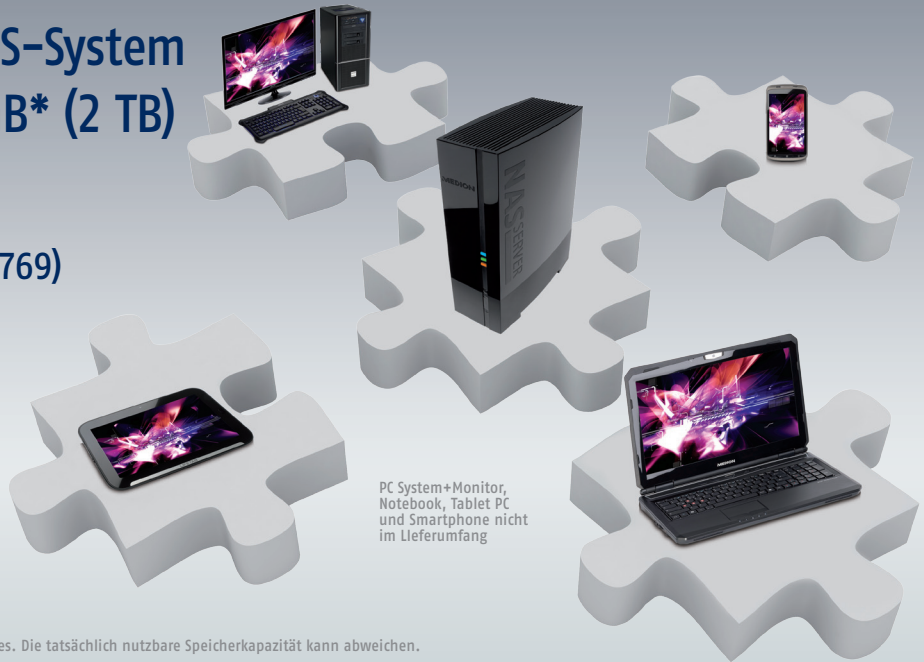

Heimnetzlaufwerk NAS-System mit Festplatte 2000 GB* (2 TB)

MEDION® LIFE® P89633 (MD 86769)

**2.000 GB*
(2 TB)
Festplatten-
kapazität**

* 1 GB entspricht 1 Milliarde Bytes. Die tatsächlich nutzbare Speicherkapazität kann abweichen.

Zentraler Datenspeicher – weltweiter Zugriff

Auf der Netzwerkfestplatte von MEDION® legen Sie Ihre Daten zentral an einem Ort ab, um diese dann im ganzen Heimnetzwerk oder auch über den Web-Browser weltweit nutzen zu können. Greifen Sie, Ihre Familie oder Freunde einfach auf die abgelegten Musik-Songs, Videos und Fotos zu oder spielen diese auf Ihrem DLNA-fähigen Fernseher oder Mediaplayer ab. Die Einrichtung ist mit der MEDION® NAS-Software kinderleicht vorzunehmen. Einfach die NAS an Ihren vorhandenen Router anschließen und die Grundeinstellungen vornehmen, um Ihre Daten zu sichern.

Digitale Medien im ganzen Haus auf jedem PC verfügbar

Ihre komplette Musik-, Bild- oder Filmsammlung ist auf der NAS für jeden PC, jeden Tablet, jedes Notebook und Smartphone in Ihrem Haushalt abrufbar.

* Nicht im Lieferumfang enthalten. Mediaplayer im Medionshop erhältlich.

Erweiterbarkeit und gemeinsame Nutzung weiterer Geräte

Durch den dauerhaften Anschluss eines weiteren USB-Laufwerks an eine der zwei USB 2.0 Schnittstellen kann die Speicherkapazität der netzwerkfähigen Festplatte einfach erweitert werden. Vorhandene Drucker können ebenfalls einfach an eine der USB-Schnittstellen angeschlossen werden, um diesen gemeinsam zu nutzen.