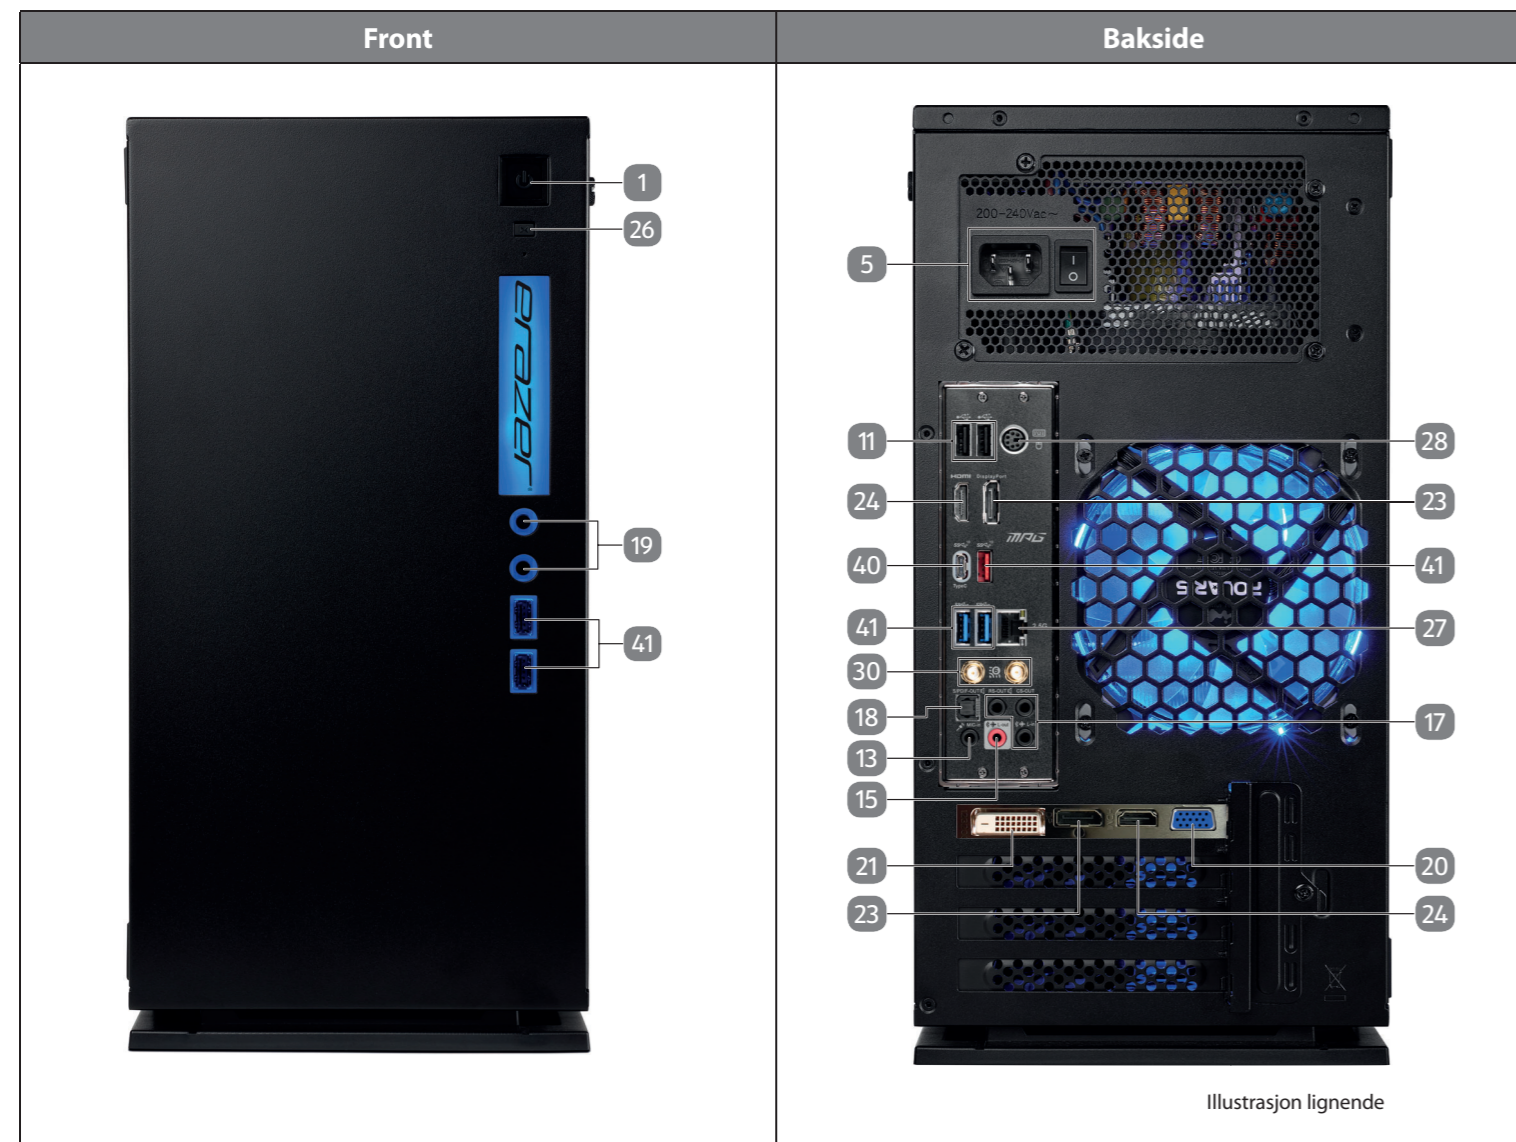

Utstyr og teknisk informasjon

MULTIMEDIA PC

Dette informasjonsbladet er del av bruksanvisningen. Les hele bruksanvisningen nøye. Dette informasjonsbladet erstatter ikke bruksanvisningen. Les kapitlet om sikkerhet i bruksanvisningen før du starter, og ta hensyn til de omfattende instruksjonene om montering og tilkobling.

Leveringsomfang

Kontroller at leveransen er fullstendig. Hvis noe mangler, må vi få beskjed om dette senest 14 dager etter kjøpet. Angi alltid serienummeret i slike tilfeller.

PC-en du har kjøpt, består av følgende komponenter:

- PC og tilkoblingskabel
- Tastatur (WELL PARK; modell: KB313U) (valgfritt)
- Mus (WELL PARK; modell: MA105U) (valgfritt)
- Programvarepakke (OEM-operativsystem Windows 10; antivirusprogramvare, PowerRecovery) (valgfritt)
- Dokumentasjon

FARE!

Kvelningsfare!

Emballasjefolie kan svelges eller brukes på feil måte, og dette innebærer fare for kvelning!
► Hold emballasjemateriale, som folie og plastposer, utenfor barns rekkevidde.

Oversikt over tilkoblinger

POS	Beskrivelse av komponentene
1	Av/på-bryter/driftsindikator
5	Strømforsyning (nettkabeltilkobling og nettbryter - valgfritt)
11	USB 2.0-tilkoblinger - valgfritt
13	Mikrofontilkobling - valgfritt
15	Hodetelefontilkobling/høytaler FS (front out)* - valgfritt
17	Surround (RS, CS, SS)* - valgfritt
18	Digital lydutgang S/PDIF optisk* - valgfritt
19	Lydtilkoblinger*
20	Skjermtilkobling VGA - valgfritt
21	Skjermtilkobling DVI-D - valgfritt
23	DisplayPort - valgfritt
24	HDMI-tilkobling - valgfritt
26	Reset bryter
27	Nettverk LAN (RJ-45)
28	PS/2-tilkoblinger - valgfritt
30	WLAN-antennekoblinger
40	USB 3.2-tilkoblinger (Type-C) - valgfritt
41	USB 3.2-tilkoblinger (Type A) - valgfritt

Viktig informasjon om illustrasjonene

Oversikten inneholder tilkoblinger som er merket med en asterisk *. Disse har dobbel funksjon som kan konfigureres ved hjelp av programvaren.

Hvis tilkoblingene er tildekket med en beskyttelseshette, er de ikke tilgjengelig i den gjeldende konfigurasjonen.