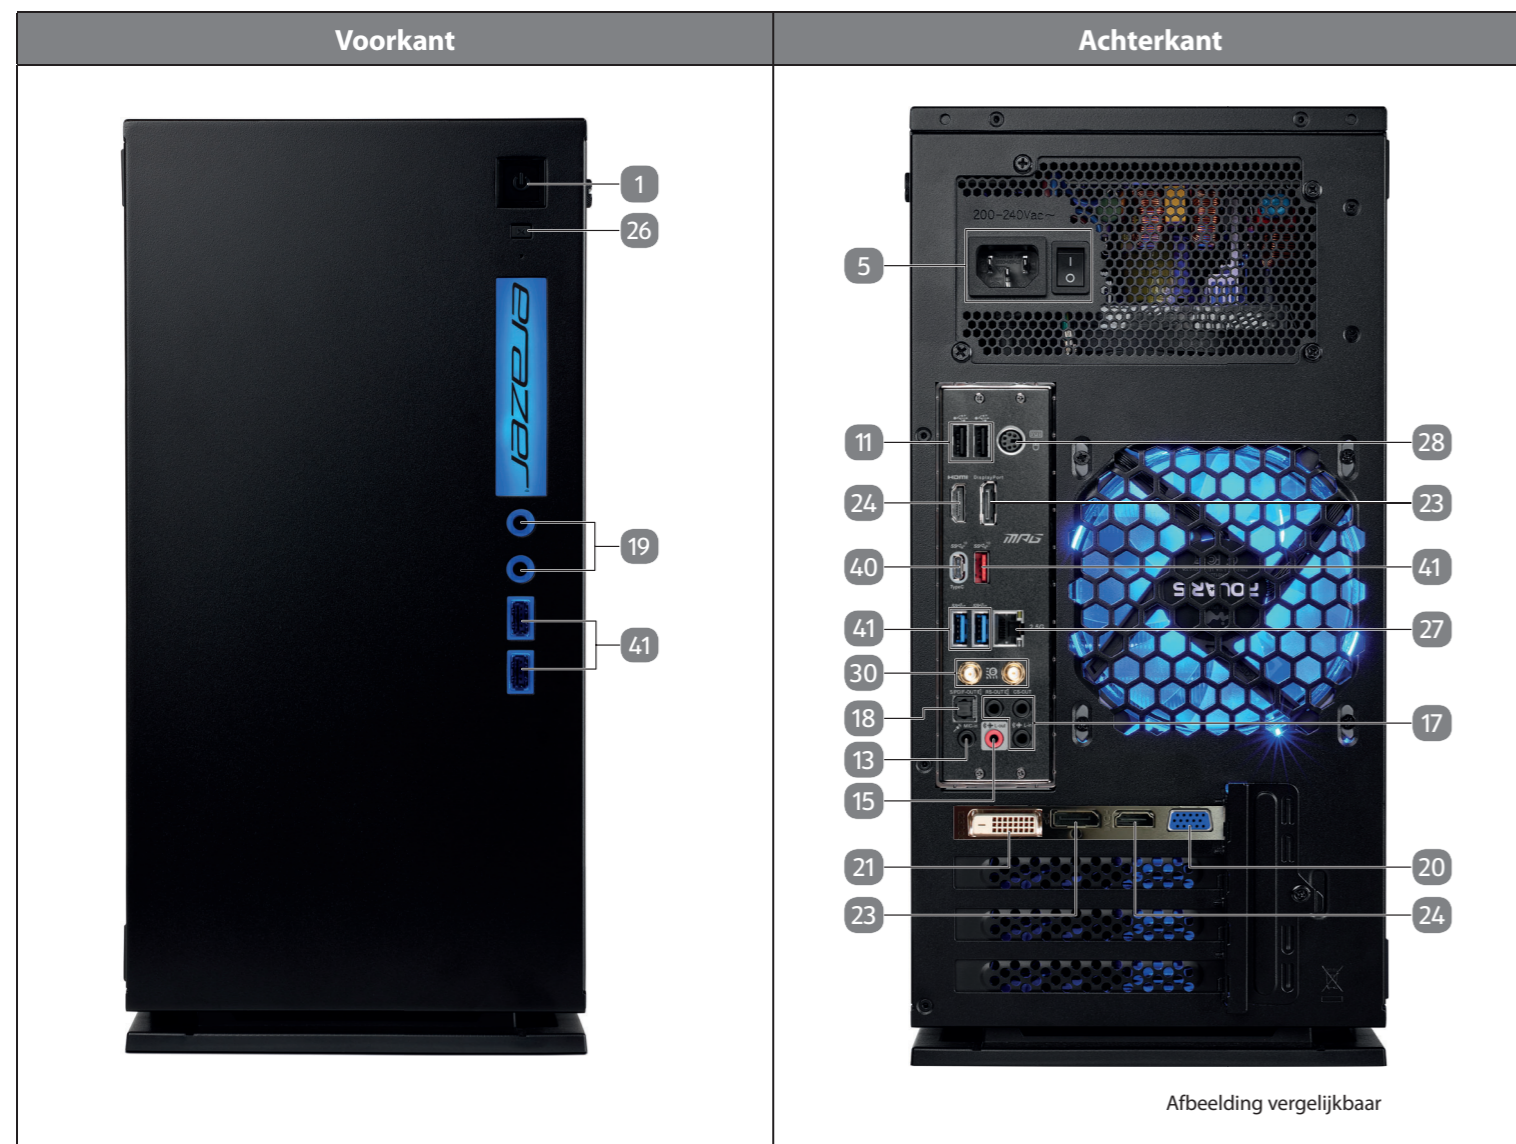

MULTIMEDIA PC

Dit informatieblad maakt deel uit van de gebruiksaanwijzing. Lees de gebruiksaanwijzing in zijn geheel aandachtig door. Dit informatieblad vervangt de gebruiksaanwijzing niet. Lees het hoofdstuk 'Veiligheid' in de gebruiksaanwijzing voordat u begint en neem de uitgebreide instructies voor de opbouw en aansluiting in acht.

Inhoud van de levering

Controleer de levering op volledigheid en informeer ons binnen 14 dagen na aankoop als de levering niet compleet is. Vermeld hierbij altijd het serienummer.

De door u gekochte pc hoort de volgende componenten te bevatten:

- pc en aansluitkabel
- toetsenbord (WELL PARK, model: KB313U) (optioneel)
- muis (WELL PARK, model: MA105U) (optioneel)
- softwarepakket (OEM-besturingssysteem Windows 10; antivirussoftware, PowerRecovery) (optioneel)
- documentatie

GEVAAR!

Verstikkingsgevaar!

Verpakkingsfolie kan worden ingeslikt of verkeerd worden gebruikt. Hierdoor bestaat er gevaar voor verstikking.

- Houd het verpakkingsmateriaal, zoals folie of plastic zakken, uit de buurt van kinderen.

Overzicht van de aansluitingen

POS	Beschrijving van de componenten
1	Aan-uitschakelaar/controlelampje
5	Stroomvoorziening (netsnoeraansluiting en netschakelaar - optioneel)
11	USB 2.0-poorten - optioneel
13	Aansluiting voor microfoon - optioneel
15	Aansluiting voor hoofdtelefoon/luidspreker FS (front out)* - optioneel
17	Surround (RS, CS, SS)* - optioneel
18	Digitale audio-uitgang S/PDIF optisch* - optioneel
19	Audio-aansluitingen*
20	Monitoraansluiting VGA - optioneel
21	Monitoraansluiting DVI-D - optioneel
23	DisplayPort - optioneel
24	HDMI-aansluiting HDMI - optioneel
26	Resetschakelaar
27	Netwerk LAN (RJ-45)
28	PS/2-aansluitingen - optioneel
30	WLAN antenneaansluitingen - optioneel
40	USB 3.2-poorten (Type-C) - optioneel
41	USB 3.2-poorten (Type A) - optioneel

Belangrijke informatie over de afbeeldingen

In het overzicht staan verschillende aansluitingen met een dubbele functie die zijn gemarkeerd met een sterretje (*). De configuratie van de betreffende aansluitingen wordt aangestuurd via de software.

Als er aansluitingen zijn afgedekt met een beschermkapje, zijn deze in de betreffende configuratie niet beschikbaar.